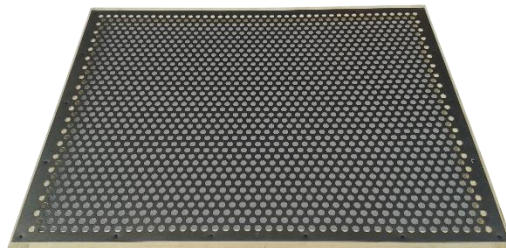

Setacci perforati che possono essere scelti per il pulitore S-800-SPECIAL:

Rv – fori rotondi del setaccio

Diametro del foro Ø (mm): 1,0 1,2 1,5 1,8 2,0 2,2 2,5 2,8 3,0 3,5 4,0 4,5 5,0 5,5 6,0 6,5 7,0 7,5 8,0 8,5 9,0 9,5 10,0 11,0 12,0 13,0 14,0 16,0 17,0 18,