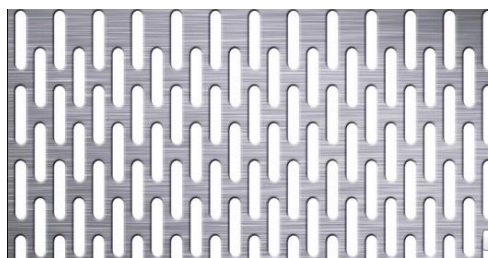

Lv – fori oblunghi del setaccio

Dimensione delle fessure larghezza/lunghezza ≠ (mm): 1,0 x 20 1,2 x 20 1,4 x 20 1,5 x 20 1,8 x 20 2,0 x 20 2,2 x 20 2,4 x 20 2,5 x 20 2,8 x 20 3,0 x 20 3,2 x 20 3,5 x 20 3,8 x 20 4,0 x 20 4,5 x 20 5,0 x 20 6,0 x 20 7,0 x 20 8,0 x 20

Per la pulizia delle piccole sementi, possiamo fornire setacci con fori inferiori a 1 mm con retina inossidabile, a partira dalla misura di foro di 0,4 mm.

Confronto tra le nostre macchine pulitore per sementi:

	S-800	S-800-INOX	S-800-SPECIAL	S-800-SPECIAL-INOX
Propulsione	1 motor	1 motor	2 motori + 2 convertitori di frequenza	2 motori + 2 convertitori di frequenza
Regola la potenza del flusso d'aria	controllato aprendo e chiudendo con 4 piastre	controllato aprendo e chiudendo con 4 piastre	controllato da 1 motore con convertitori di frequenza, continuo tra 0-100%. Possiamo spegnerlo completamente.	controllato da 1 motore con convertitori di frequenza, continuo tra 0-100%. Possiamo spegnerlo completamente.
Velocità del movimento del portasetacci	permanente	permanente	controllato da 1 motore con convertitori di frequenza, continuo tra i valori indicati	controllato da 1 motore con convertitori di frequenza, continuo tra i valori indicati
Regola l'angolo del setaccio superiore	2 gradi	inclinazione continua tra 0-10 gradi	inclinazione continua tra 0-10 gradi	inclinazione continua tra 0-10 gradi
Regola l'angolo del setaccio mezzo	1 grado	inclinazione continua tra 0-10 gradi	inclinazione continua tra 0-10 gradi	inclinazione continua tra 0-10 gradi
Regola l'angolo del setaccio inferiore	2 gradi	3 gradi	2 gradi	3 gradi
La parte tramoggia e il portasetacci con i setacci sono tutti fabbricati da materiale inossidabile (inox)	no	sì	no	sì

CRYSTAL-MEZŐTÚR KFT.

5400 Mezőtúr

Vásár út 35.

Hungary

0036-209-828-928

info@seedcleaner.eu

seedcleaner1@gmail.com

www.seedcleaner.eu